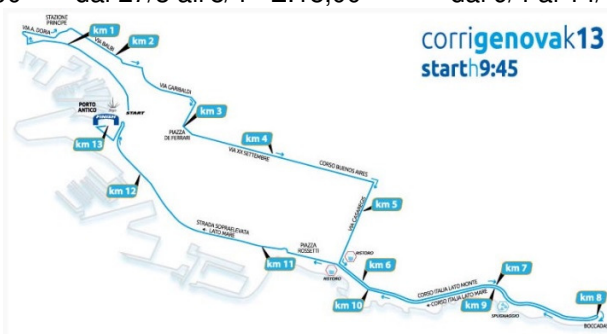

Corri Genova – km. 13,00 - Partenza ore 9,45 – Partenza ed Arrivo PORTO ANTICO –

Iscrizione: fino al 26/3 E. 15,00 - dal 27/3 all'8/4 E. 18,00 – dal 9/4 al 14/4 E. 20,00