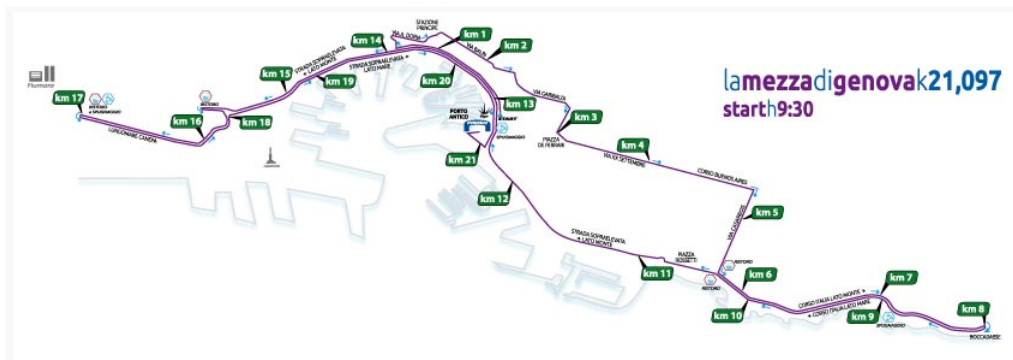

Gita Sociale – Domenica 15 Aprile 2018

Proponiamo una Gita Sociale a Genova - Gli interessati sono pregati di dare la propria adesione entro il 25 Marzo per poter organizzare il pulman ed eventuale pranzo –
Indicare inoltre la gara a cui si intende partecipare versando la relativa quota

La Mezza di Genova – km. 21,097 - Partenza ore 9,30 – Partenza ed Arrivo PORTO ANTICO

Iscrizione: dal 2/2 al 26/3 E. 26,00 – dal 27/3 all'8/4 E. 30,00

Corri Genova – km. 13,00 - Partenza ore 9,45 – Partenza ed Arrivo PORTO ANTICO –